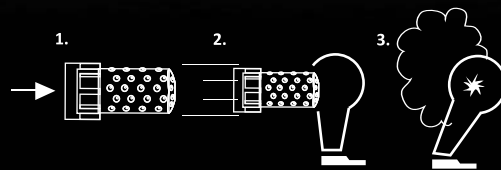

Продукт Калибр Вес, г Скорость, м/сек Энергия, Дж Лучше для:

Super Target 12/70 25 330 1360

KAVIAR 26L

- ФРАГМЕНТИРУЮЩАЯСЯ ПУЛЯ
- ДИСТАНЦИЯ СТРЕЛЬБЫ 2-50 М
- БЕЗОПАСНА ДЛЯ СТРЕЛЬБЫ ПО СТАЛЬНОМУ МИШЕНЯМ В ТИРЕ
- БЕЗ РИКОШЕТА И ПОВРЕЖДЕНИЙ ПУЛЕУЛОВИТЕЛЯ

Пуля из композитного материала, предназначенная для тренировочной и спортивной стрельбы из дробовика.

Конструкция фрагментирующейся пули *Kaviar 26L* делает ее дружелюбной для стальных мишеней и пулеуловителя. Она соответствует требованиям IPSC по коэффициенту мощности (530) и безопасна для использования по стальным мишеням-попперам на близком расстоянии. Подходит для любых типов ружей 12-го калибра и обладает большей точностью, чем другие фрагментирующиеся пули.