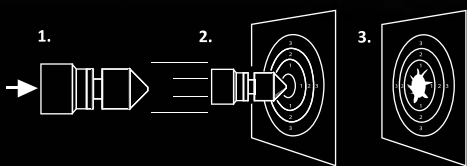

Мишень Гунара Бабриса, национальный рекорд Чемпионата Латвии (Дробовик - 50 м, стоящая мишень).